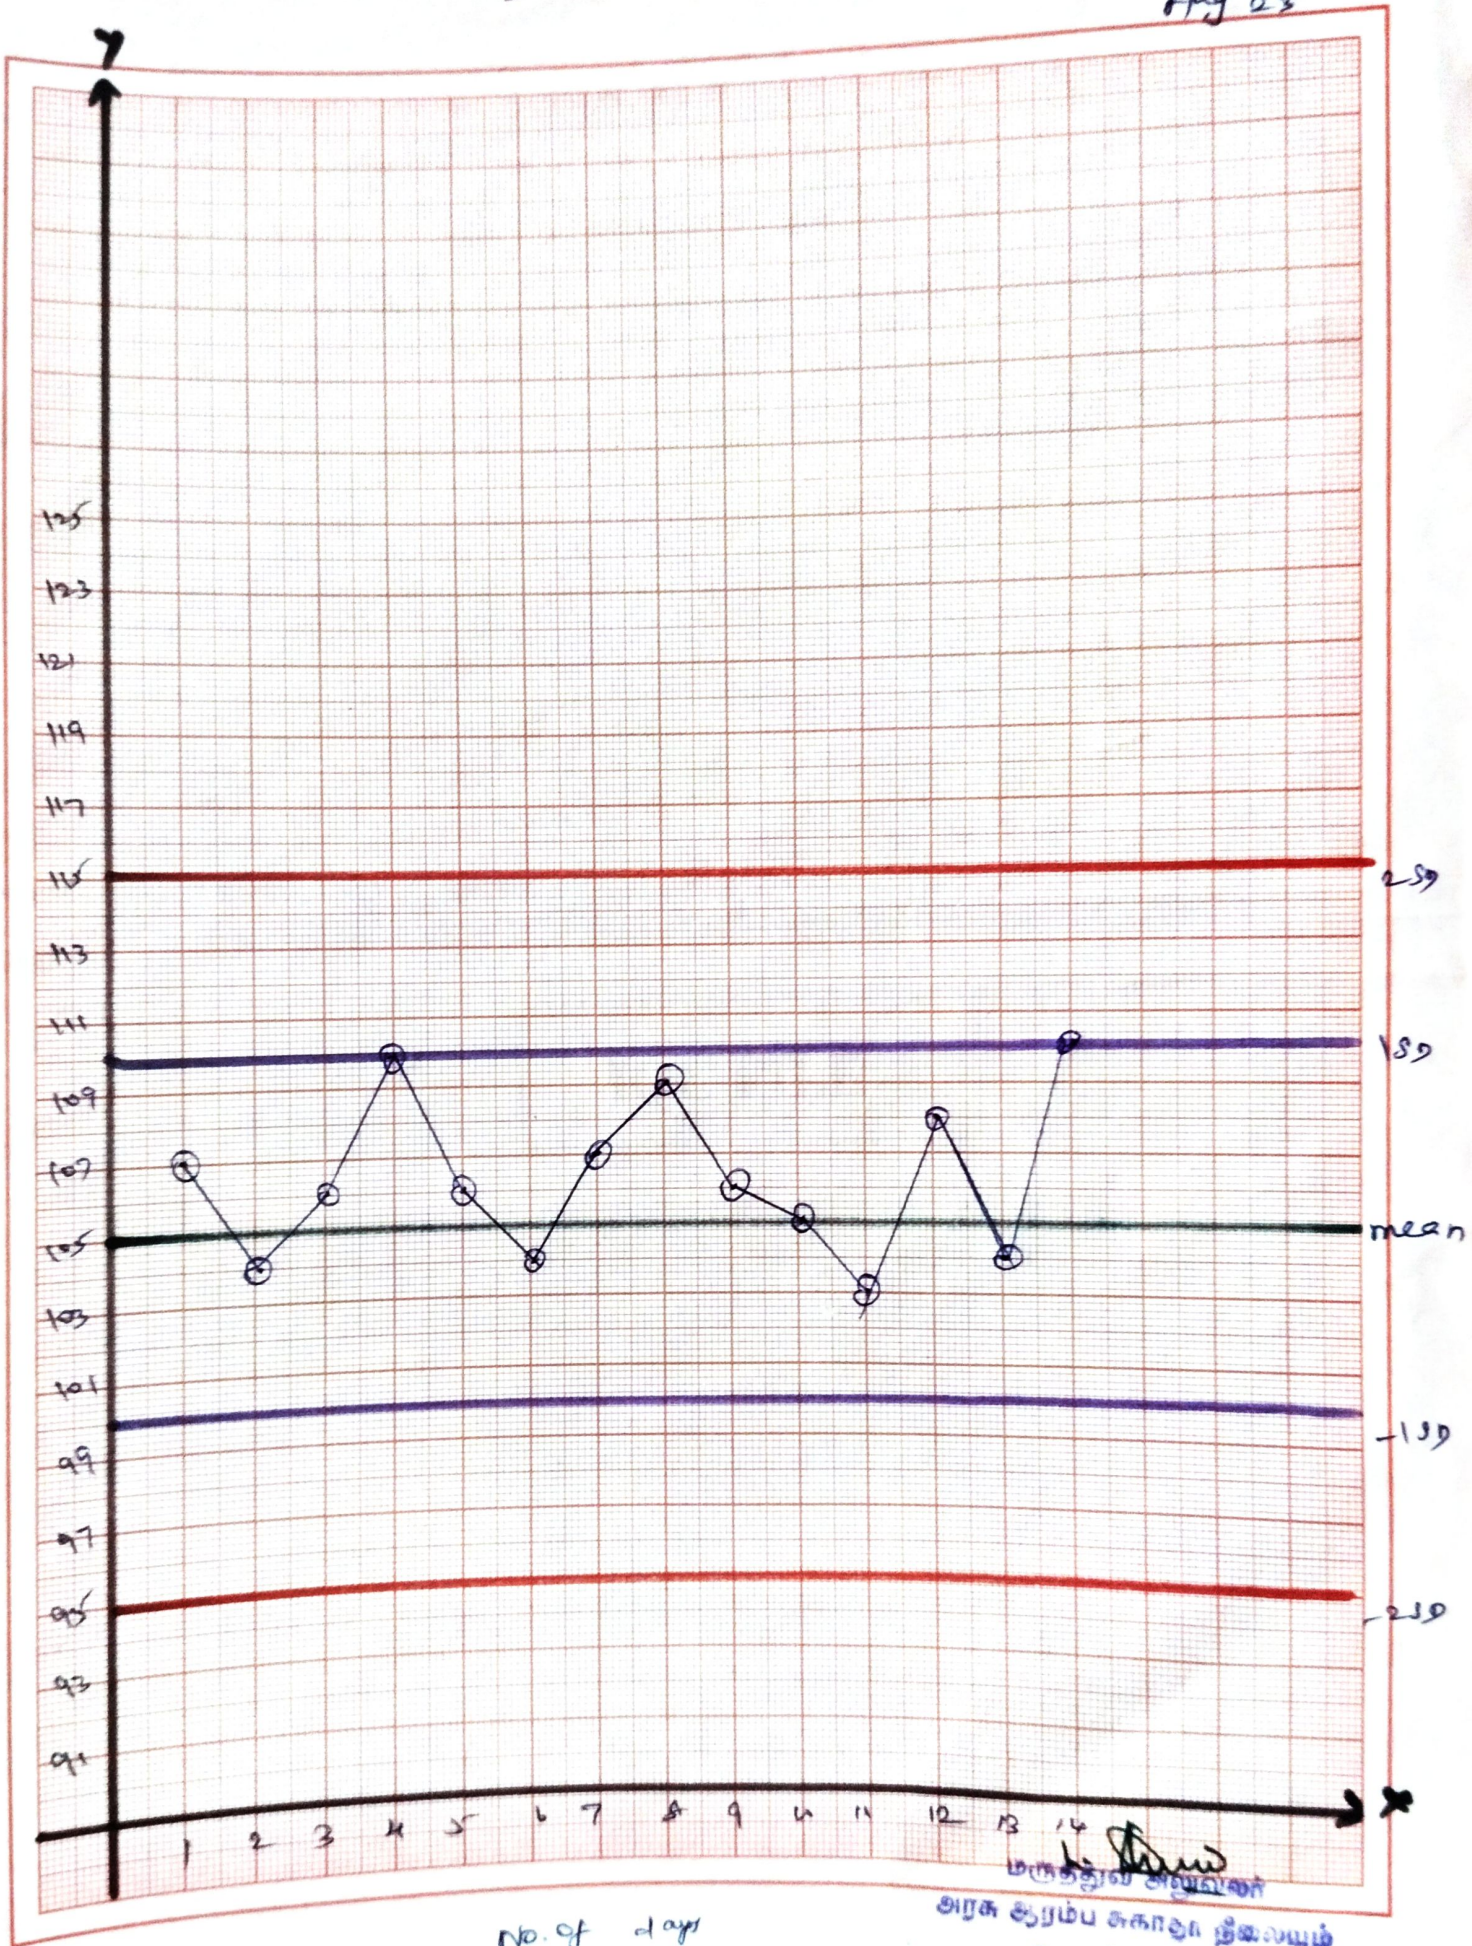

L.J. Chart Glucose.

Aug'23

Concentration of Glucose value mg/dl

No. of days

மருத்துவ அலுவலர்  
 அரக சூரம்ப சுகாதா தீவலயம்  
 பெரும்பள்ளம்